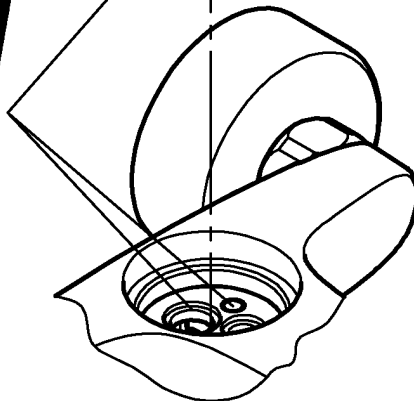

	X
	13 941
	13 952

*07 130	
*19 332	32mm 
*19 377	30mm 

	*12 064	G 1/2
	*12 065	G 3/4

DIN  
1988

DIN EN  
806

\*19 332  
32mm

\*19 377  
30mm

CH

\*12 064

\*12 065

\*19 332

32mm

Pure Freude  
an Wasser

**GROHE**  

**D**  
☎ +49 571 39 89 333  
service.de@grohe.com

**A**  
☎ +43 1 6 80 60  
info-at@grohe.com