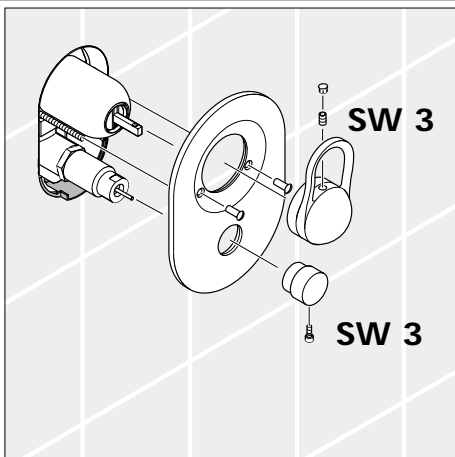

Service

13971XXX/
13473XXX (DIN-DVGW 1397)

hangrohe

hansgrohe

AXOR | PHÄRO