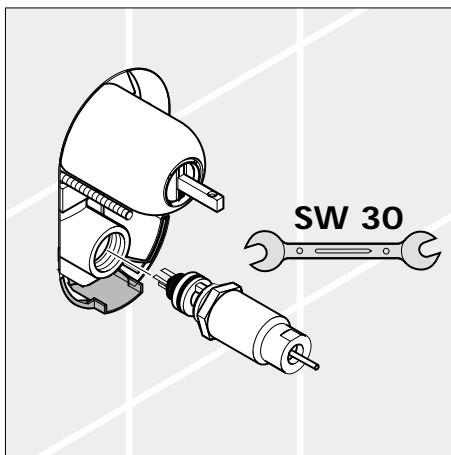

Service

13971XXX/
13473XXX (DIN-DVGW 1397)

hangrohe

hansgrohe

AXOR | PHÄRO